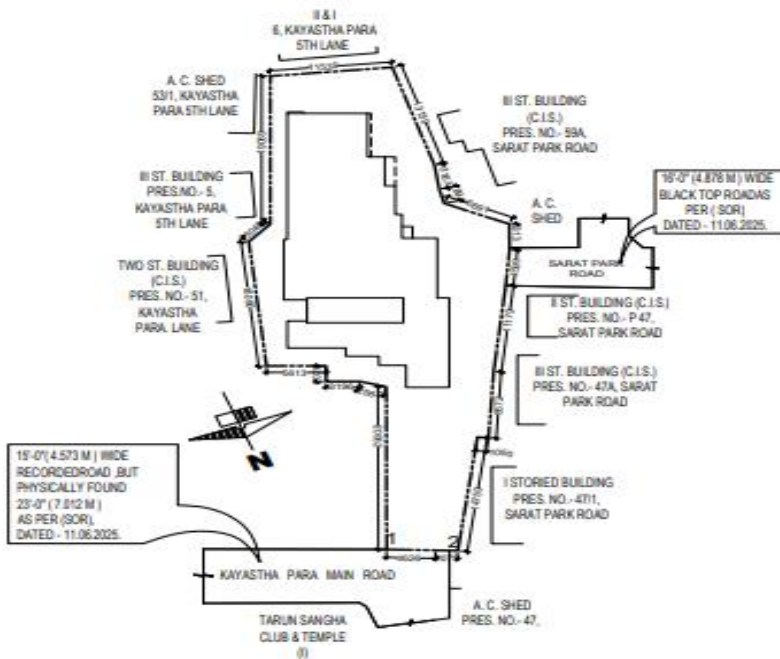

Project Name - Dream Park Residency

Latitude = 22°30'28.8"N

Longitude = 88°23'15.0"E

SITE PLAN
(SCALE - 1 : 600)

B. S. CONSTRUCTIONS & INFRASTRUCTURES PVT. LTD.

P.G.

Director